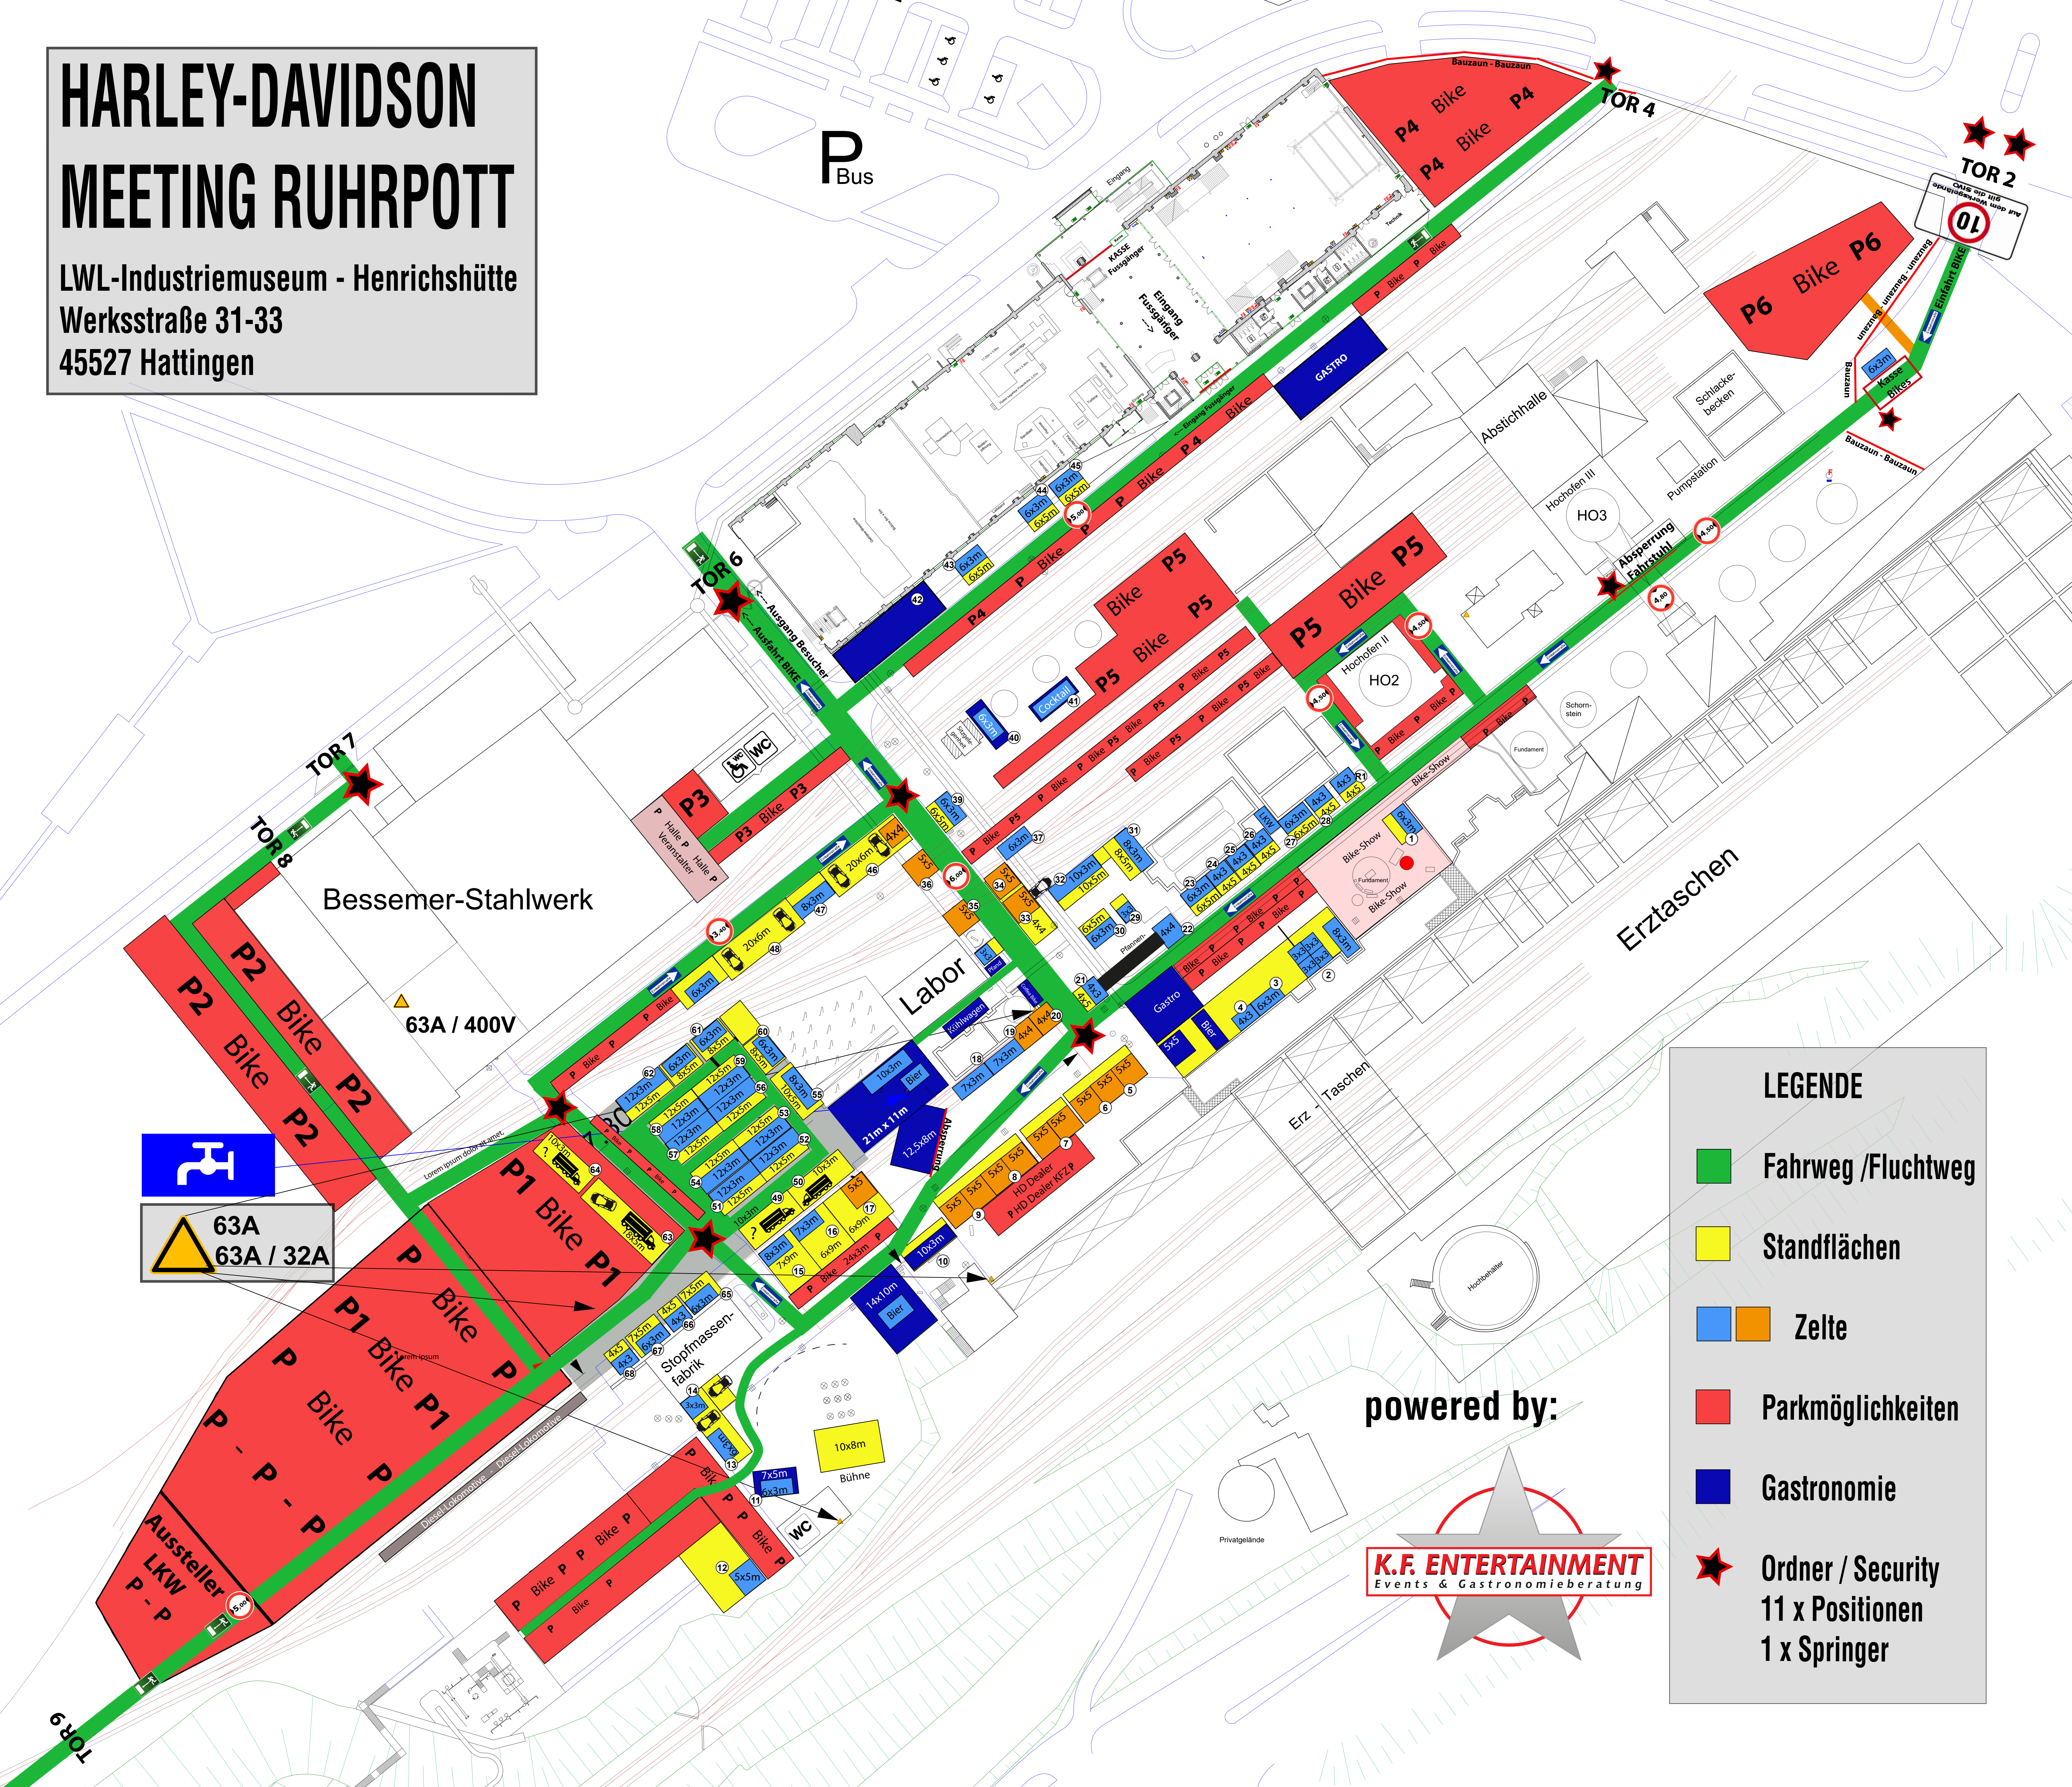

HARLEY-DAVIDSON MEETING RUHRPOTT

LWL-Industriemuseum - Henrichshütte
Werksstraße 31-33
45527 Hattingen

P
Bus

LEGENDE

-  Fahrweg / Fluchtweg
-  Standflächen
-  Zelte
-  Parkmöglichkeiten
-  Gastronomie
-  Ordner / Security
11 x Positionen
1 x Springer